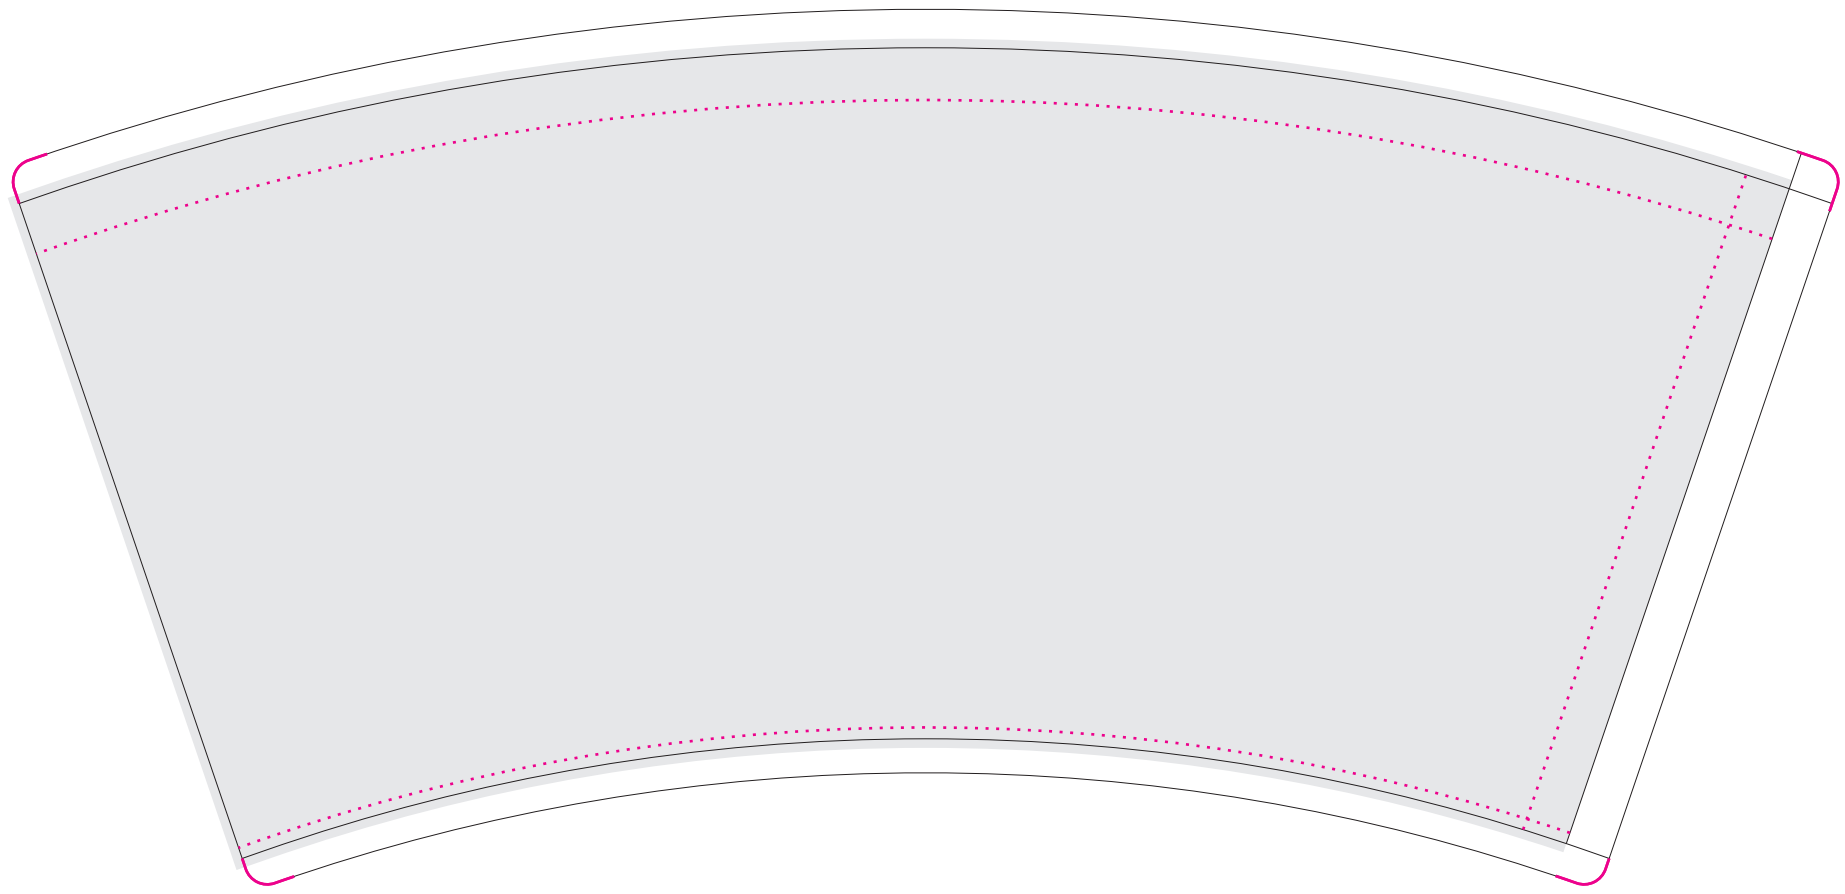

- Keyline/cutting line
- Printable area
- Visable area

Kartonnen Koffiebeker 200cc (250cc)-8oz PL