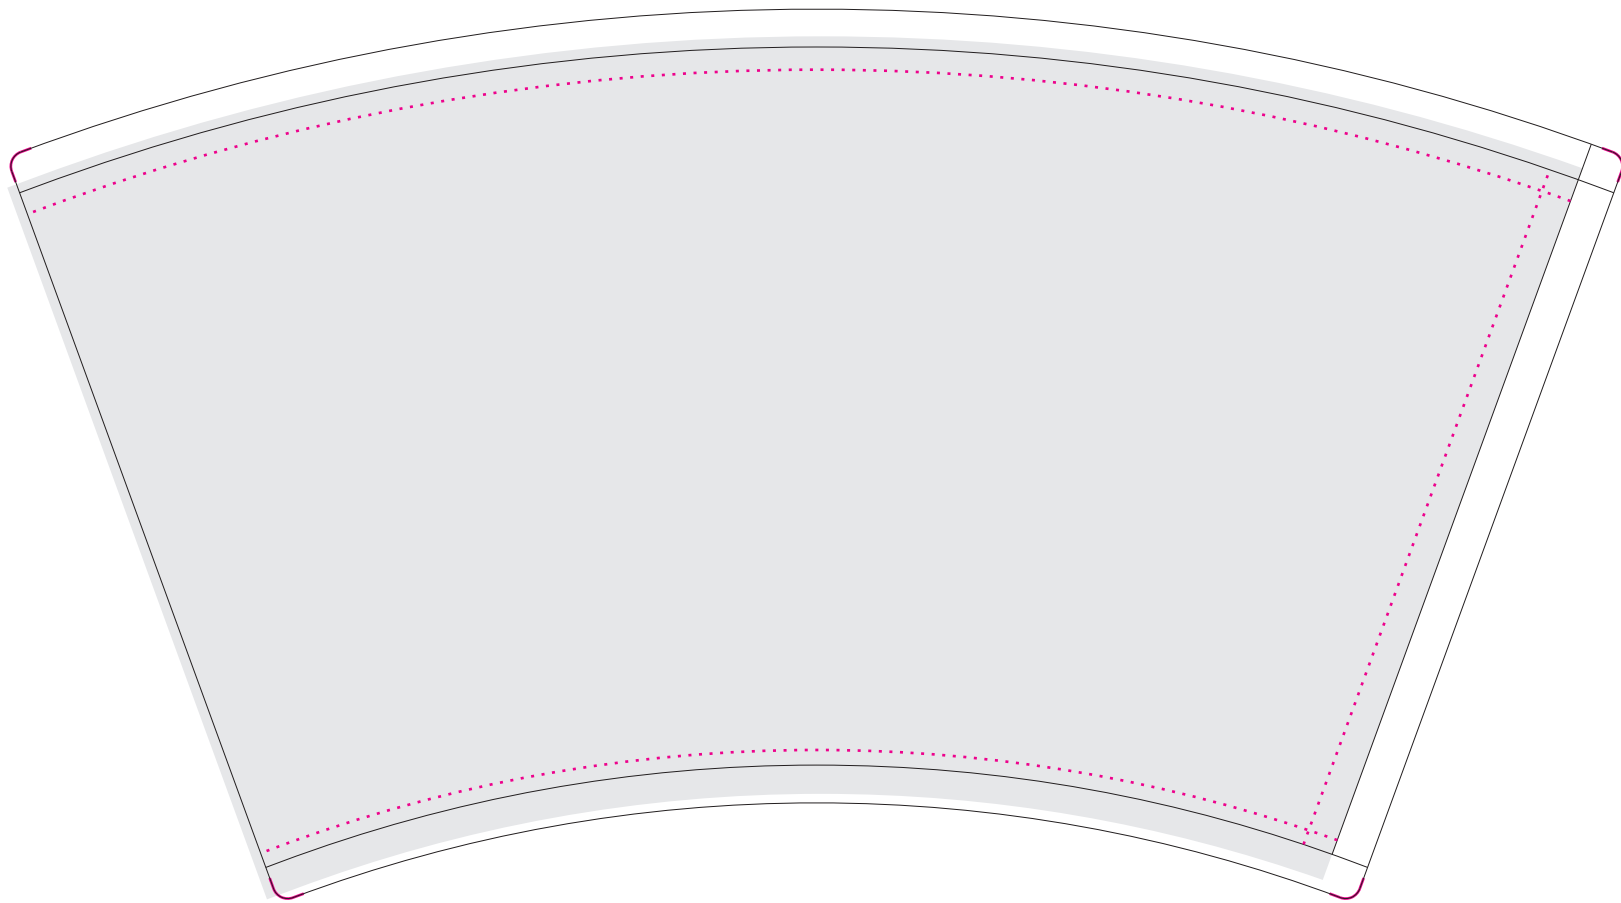

- Keyline/cutting line
- Printable area
- Visable area

Kartonnen Koffiebeker 180cc-7oz PL