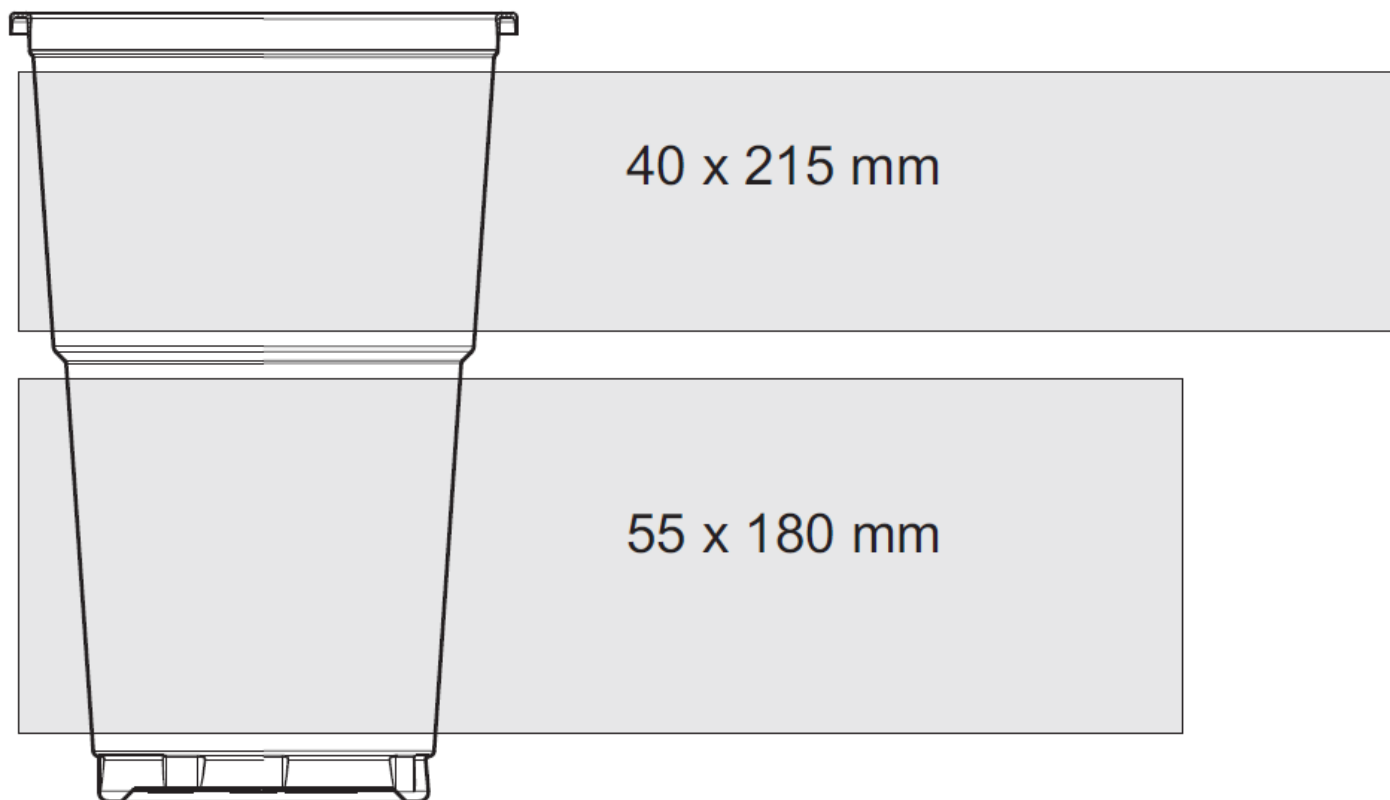

Drukoppervlak: PLASTIC BIERGLAS (PET) 300CC (350CC MAX) + BEDRUKKING

Direct contact: 055 7676100