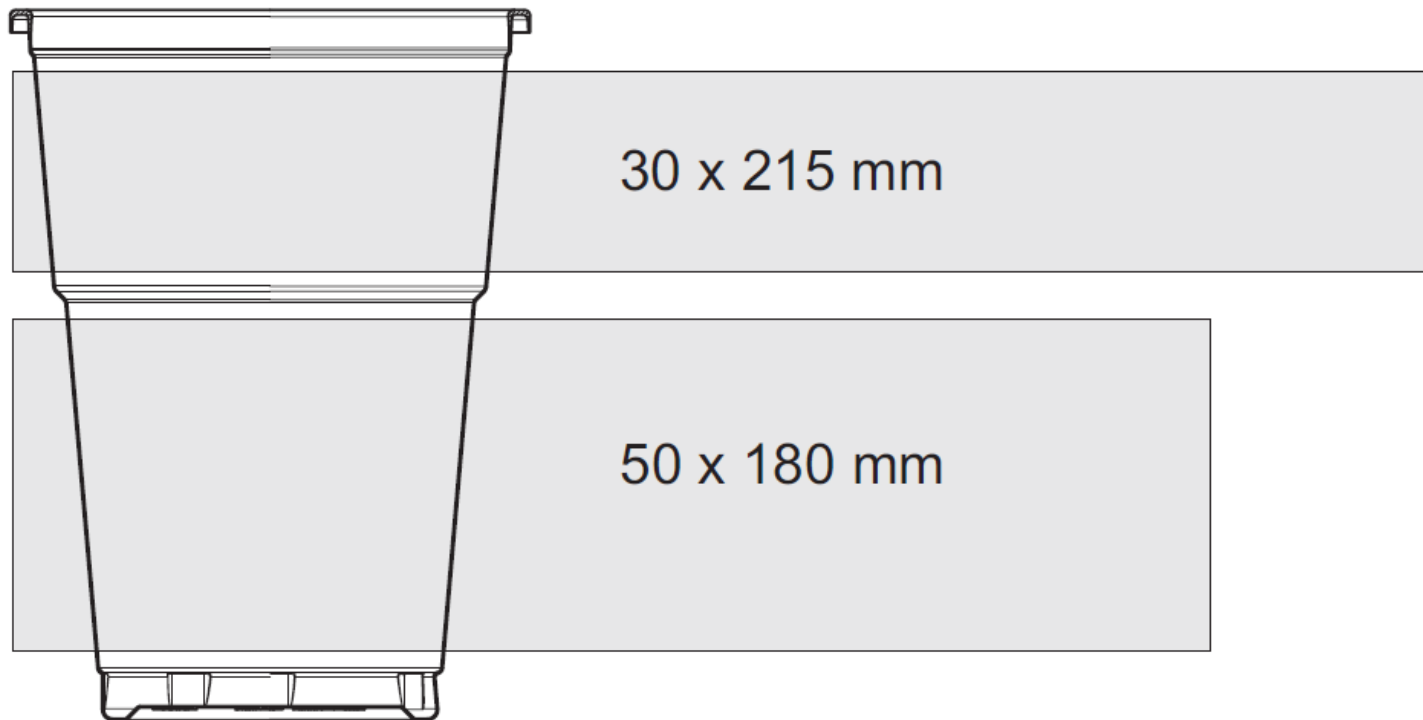

Drukoppervlak: PLASTIC BIERGLAS (PET) 250CC (300CC MAX) + BEDRUKKING

Direct contact: 055 7676100