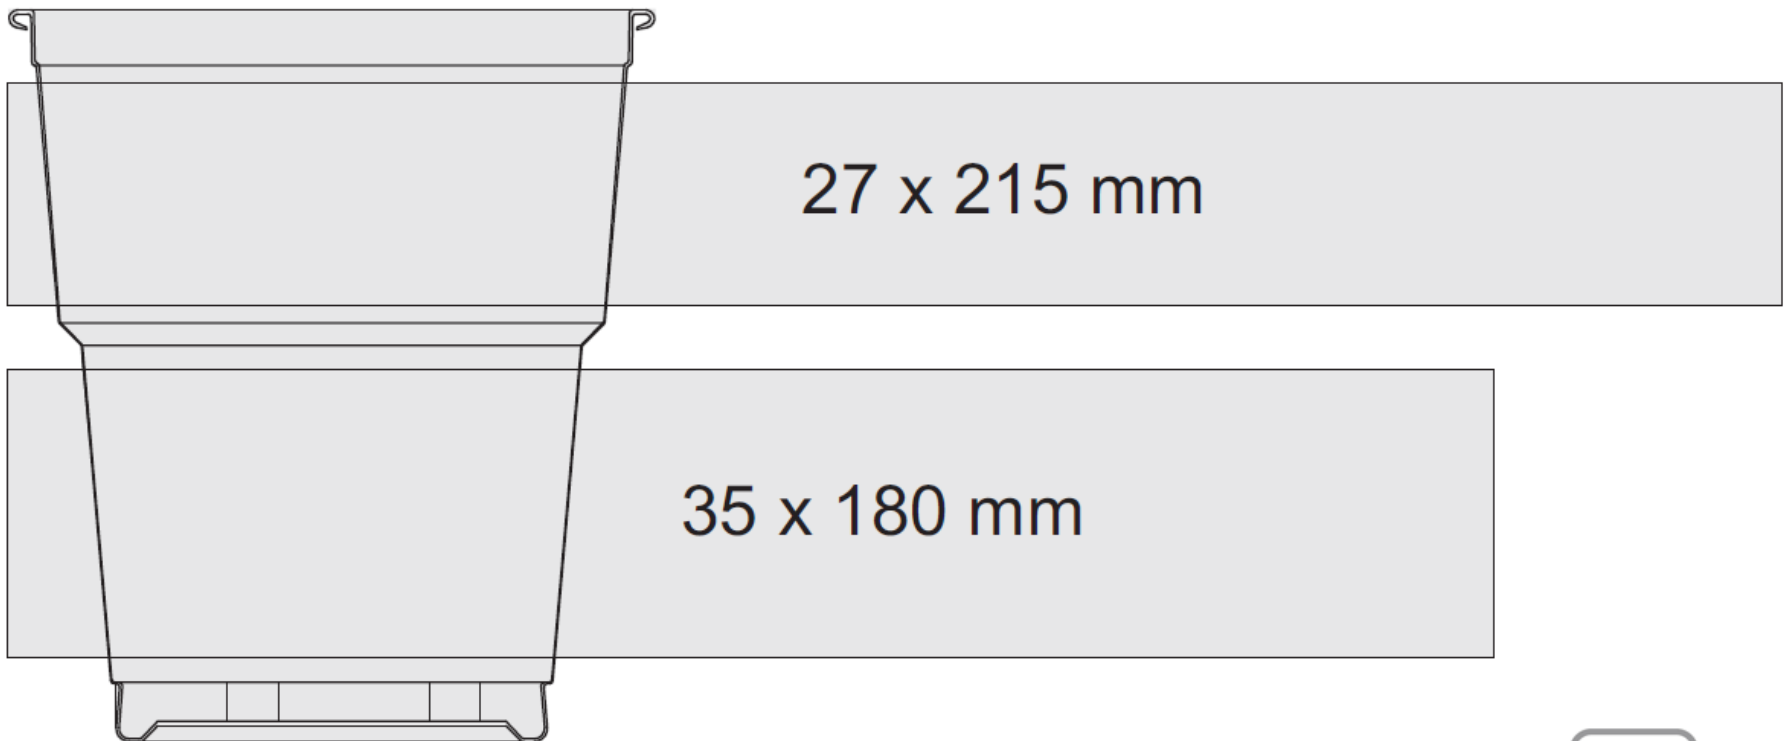

Drukoppervlak: PLASTIC DRINKGLAS (PET) 200CC (250CC MAX) + BEDRUKKING

Direct contact: 055 7676100